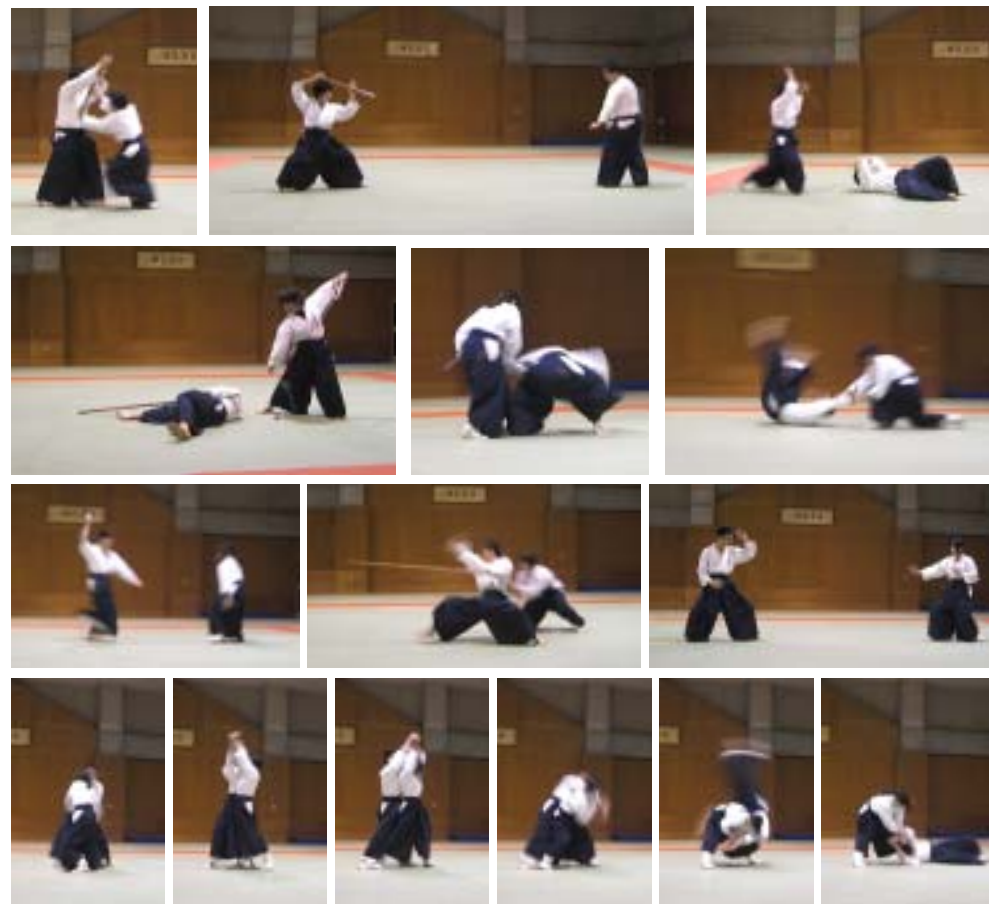

Aichi Soseido Press

2012.04

日本相生道協会愛知県支部から皆様に、旬のニュースをお届けします。

南山大相生道部、春の演武会

2012年3月31日、[南山大学](#)・名古屋キャンパス（名古屋市昭和区）にて、相生道部をはじめとする同大学の武道系団体による演武会が催されました。

通称「春の演武会」と呼ばれるこの行事は、合気道部や少林寺拳法部などの団体と共同で、同大学の新入生勧誘イベントの一環として毎年実施されています。通常は4月の第一週ですが、今年は日取りの都合で3月31日に前倒しで開催されました。本来は屋外のグリーンエリアの予定でしたが、天候不順につき体育センターの柔道場に場所を移しておこなわれました。

演武前の数週間は、現役上級生はもちろんのこと、相生道部 OB・OG や愛知県支部の指導員が赴いて指導を行いました。当日は、相生道の基本術技や法形、また相生道の源流たる天武無斗流に伝わる各種の武器術の形を披露しました。

赤池道場・八雲会、練習生募集中

日本相生道協会では、各地のスポーツセンターで一般の方を対象にした相生道の講座を開講しています。

赤池道場.....毎週土曜日 17:00～19:00、八雲会一般部.....毎週木曜日 19:00～20:45